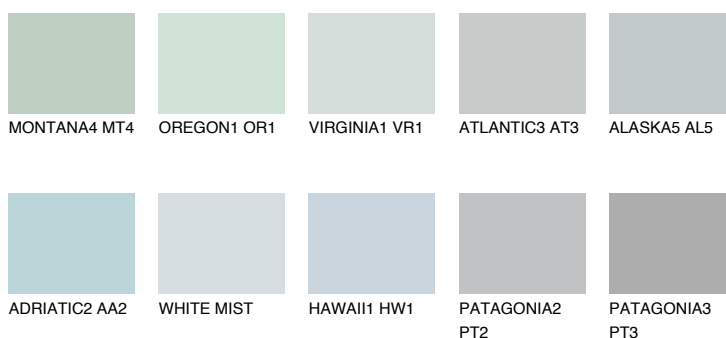

**ADRIATIC1 AA1**67% **TSR** 65%**Kolory uzupełniające****COLOURS****INTENSE**

Więcej informacji o tynkach i farbach na stronie

[www.ceresit.pl](http://www.ceresit.pl)