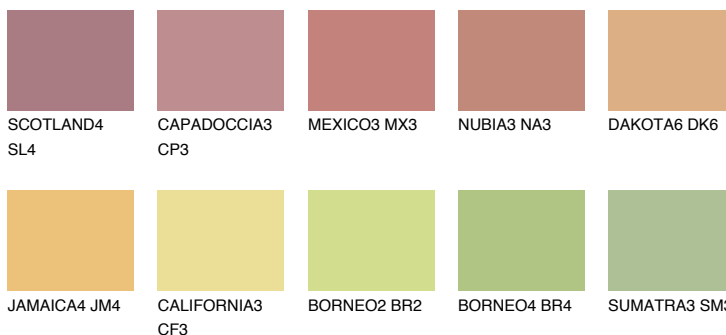

**GOA4 GA4**☀ 49% **TSR 58%**

Kolory uzupełniające

COLOURS

INTENSE

Więcej informacji o tynkach i farbach na stronie

www.ceresit.pl