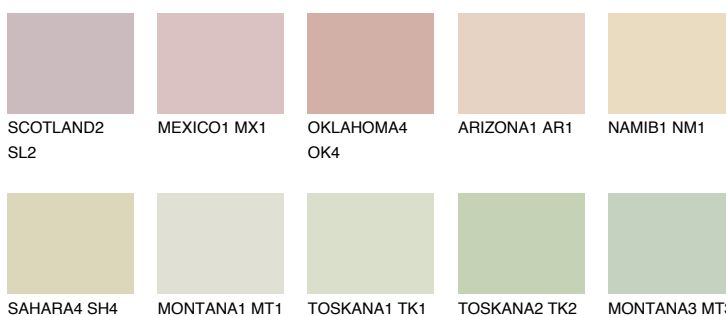


**KALAHARI1 KL1**75% **TSR** 71%**Kolory uzupełniające****COLOURS****INTENSE**

Więcej informacji o tynkach i farbach na stronie

[www.ceresit.pl](http://www.ceresit.pl)