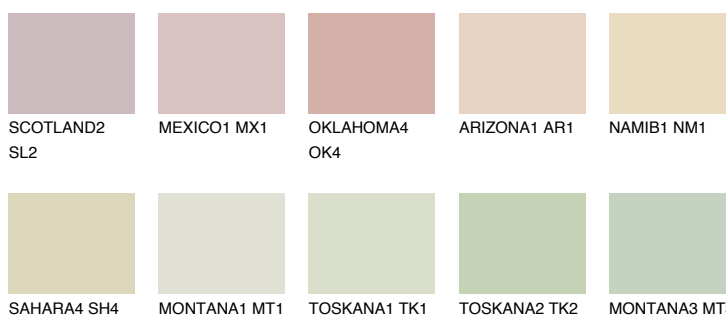


**KALAHARI1 KL1**75% **TSR** 71%**Kolory uzupełniające****COLOURS****INTENSE**

Więcej informacji o tynkach i farbach na stronie

www.ceresit.pl