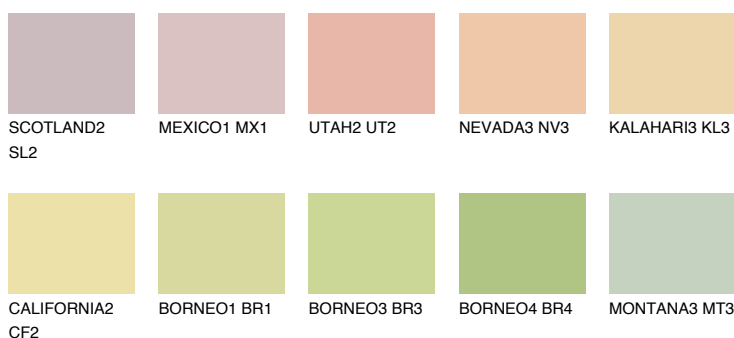

**KALAHARI2 KL2**71% **TSR** 69%**Kolory uzupełniające****COLOURS****INTENSE**

Więcej informacji o tynkach i farbach na stronie

[www.ceresit.pl](http://www.ceresit.pl)