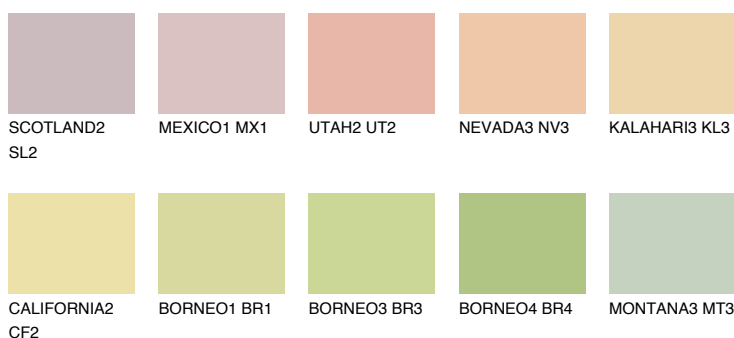

**KALAHARI2 KL2**71% **TSR** 69%**Kolory uzupełniające****COLOURS****INTENSE**

Więcej informacji o tynkach i farbach na stronie

www.ceresit.pl