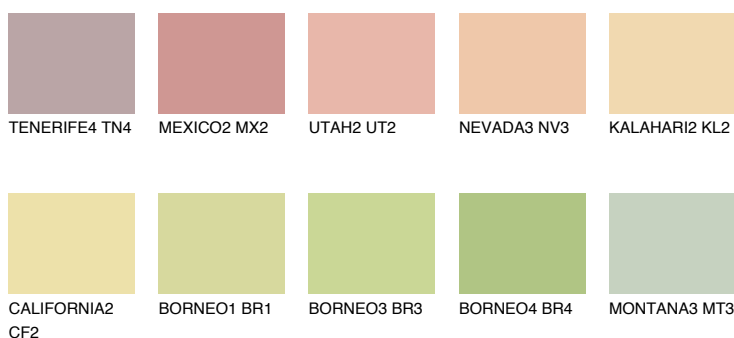

**KALAHARI3 KL3**69% **TSR** 67%**Kolory uzupełniające****COLOURS****INTENSE**

Więcej informacji o tynkach i farbach na stronie

[www.ceresit.pl](http://www.ceresit.pl)