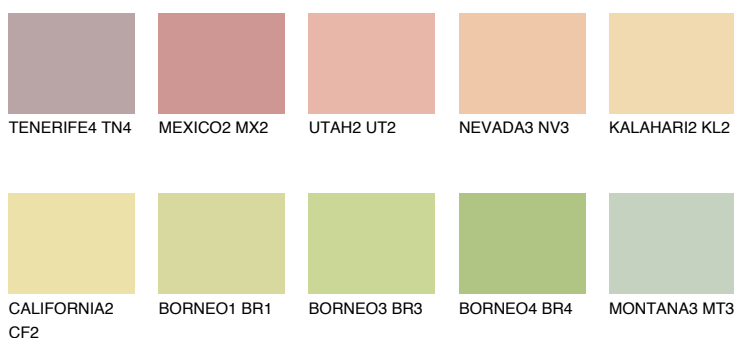

**KALAHARI3 KL3**69% **TSR** 67%**Kolory uzupełniające****COLOURS****INTENSE**

Więcej informacji o tynkach i farbach na stronie

www.ceresit.pl