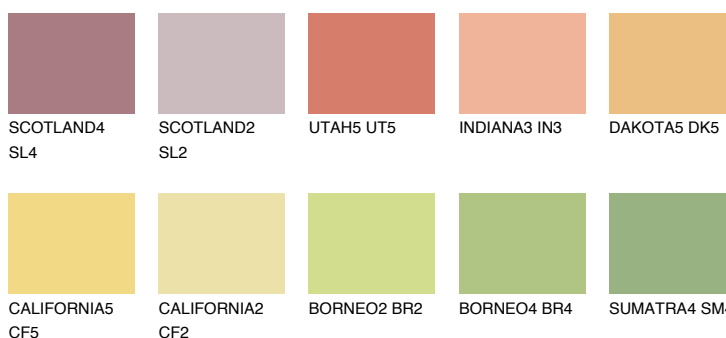

**KALAHARI4 KL4**59% **TSR** 64%**Kolory uzupełniające****COLOURS****INTENSE**

Więcej informacji o tynkach i farbach na stronie

[www.ceresit.pl](http://www.ceresit.pl)