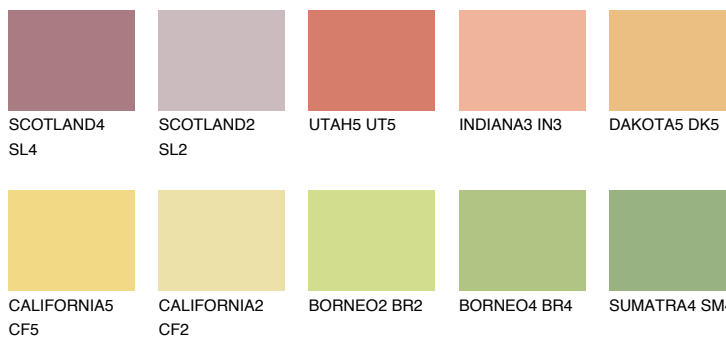

**KALAHARI4 KL4**59% **TSR** 64%**Kolory uzupełniające****COLOURS****INTENSE**

Więcej informacji o tynkach i farbach na stronie

[www.ceresit.pl](http://www.ceresit.pl)