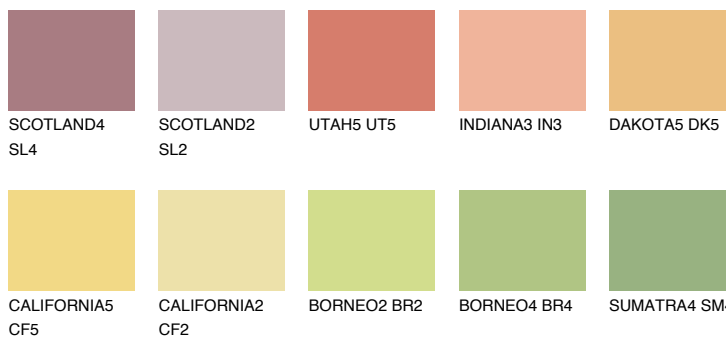

**KALAHARI4 KL4**59% **TSR** 64%**Kolory uzupełniające****COLOURS****INTENSE**

Więcej informacji o tynkach i farbach na stronie

www.ceresit.pl