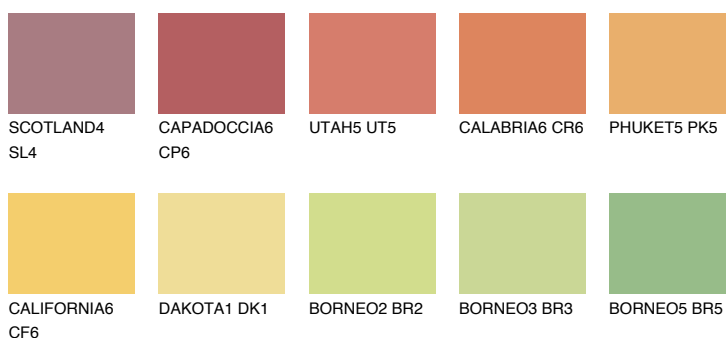

**KALAHARI5 KL5**51% **TSR** 58%**Kolory uzupełniające****COLOURS****INTENSE**

Więcej informacji o tynkach i farbach na stronie

www.ceresit.pl