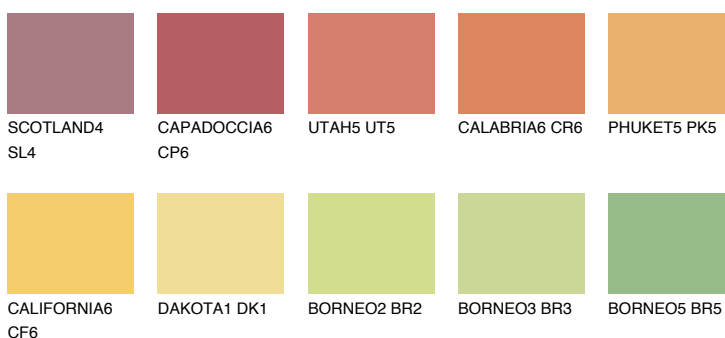

**KALAHARI5 KL5**51% **TSR** 58%**Kolory uzupełniające****COLOURS****INTENSE**

Więcej informacji o tynkach i farbach na stronie

www.ceresit.pl