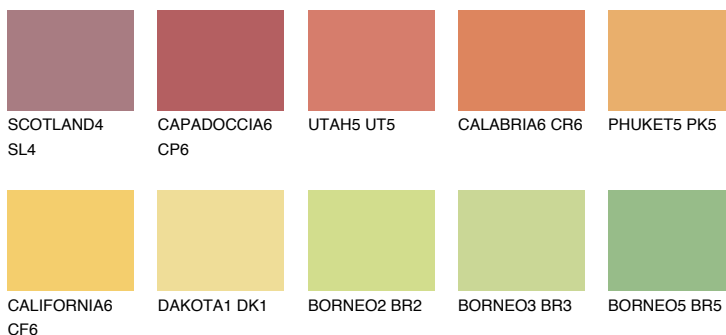

**KALAHARI5 KL5**51% **TSR** 58%**Kolory uzupełniające****COLOURS****INTENSE**

Więcej informacji o tynkach i farbach na stronie

www.ceresit.pl