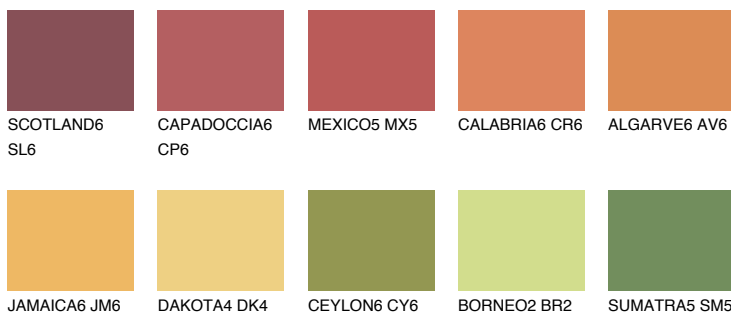

**KALAHARI6 KL6**☀ 33% **TSR 44%****Kolory uzupełniające****COLOURS****INTENSE**

Więcej informacji o tynkach i farbach na stronie

[www.ceresit.pl](http://www.ceresit.pl)