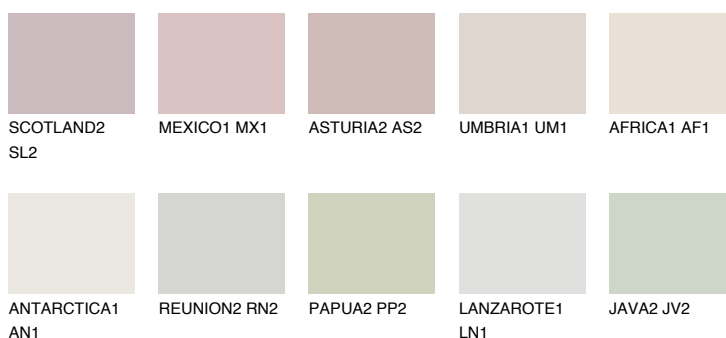


**JAMAICA1 JM1**76% **TSR** 72%**Kolory uzupełniające****COLOURS****INTENSE**

Więcej informacji o tynkach i farbach na stronie

www.ceresit.pl