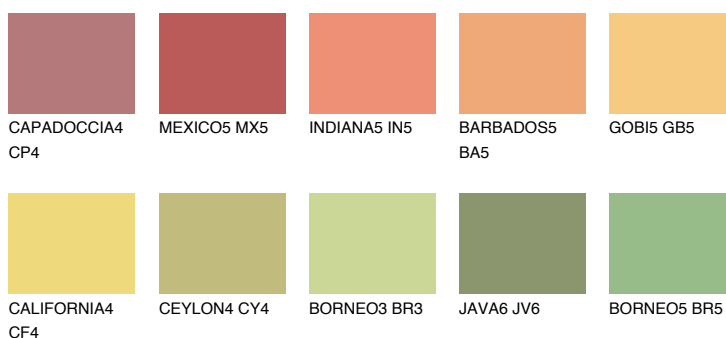

**JAMAICA4 JM4**57% **TSR** 61%**Kolory uzupełniające****COLOURS****INTENSE**

Więcej informacji o tynkach i farbach na stronie

www.ceresit.pl