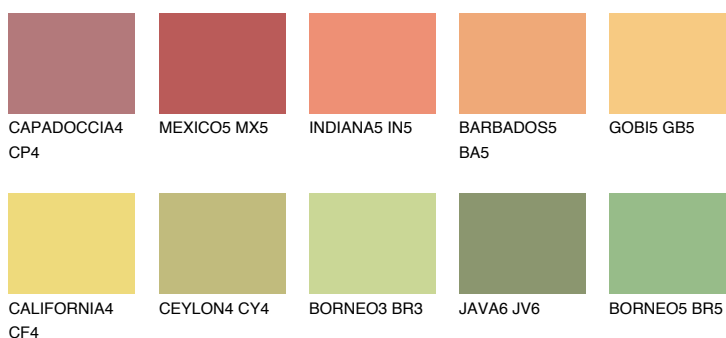

**JAMAICA4 JM4**57% **TSR** 61%**Kolory uzupełniające****COLOURS****INTENSE**

Więcej informacji o tynkach i farbach na stronie

[www.ceresit.pl](http://www.ceresit.pl)