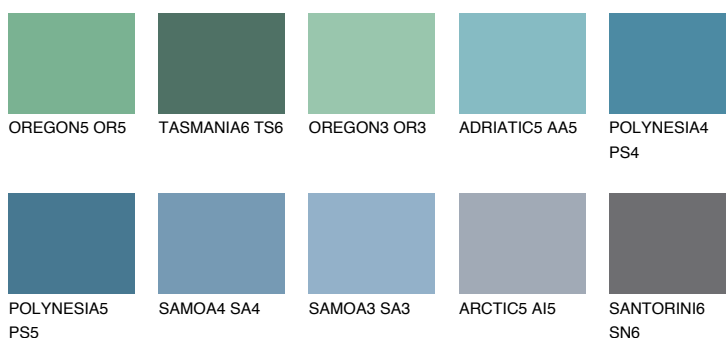

## TAHITI6 TH6

☀️ 10%    **TSR 13%**

### Kolory uzupełniające

#### COLOURS