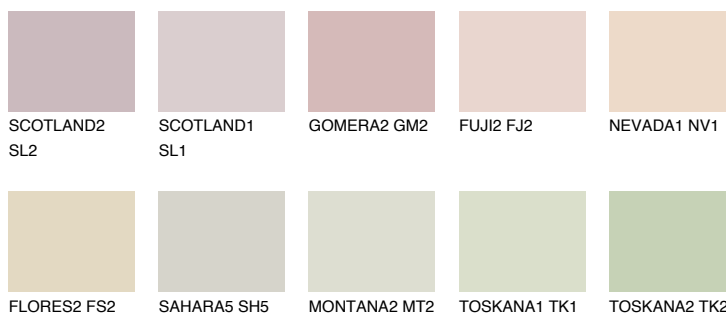


**MADAGASCAR1****MG1** TSR 69%

## Kolory uzupełniające

### COLOURS