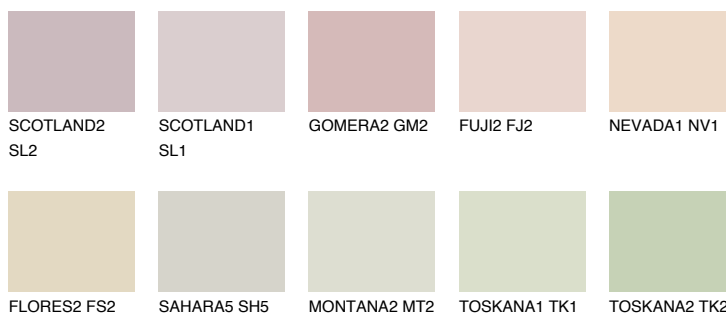


**MADAGASCAR1****MG1** TSR 69%

Kolory uzupełniające

COLOURS

INTENSE

Więcej informacji o tynkach i farbach na stronie

www.ceresit.pl