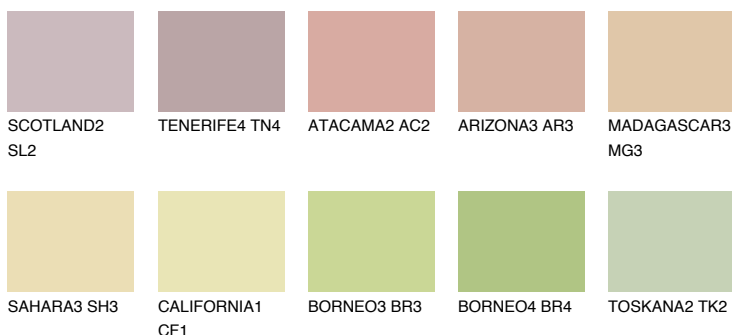

**MADAGASCAR2****MG2** TSR 63%

Kolory uzupełniające

COLOURS

INTENSE

Więcej informacji o tynkach i farbach na stronie

www.ceresit.pl