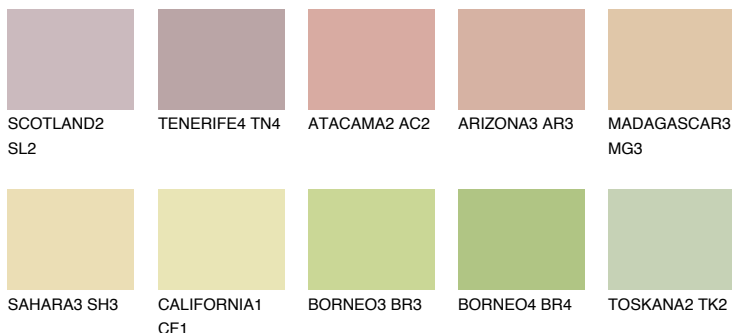

**MADAGASCAR2****MG2** TSR 63%

## Kolory uzupełniające

### COLOURS