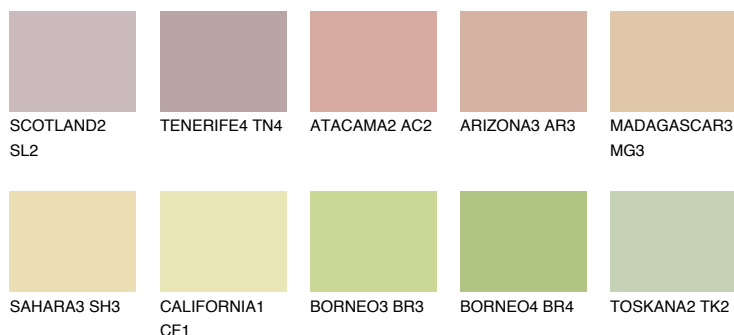

**MADAGASCAR2****MG2** TSR 63%

Kolory uzupełniające

COLOURS

INTENSE

Więcej informacji o tynkach i farbach na stronie

www.ceresit.pl