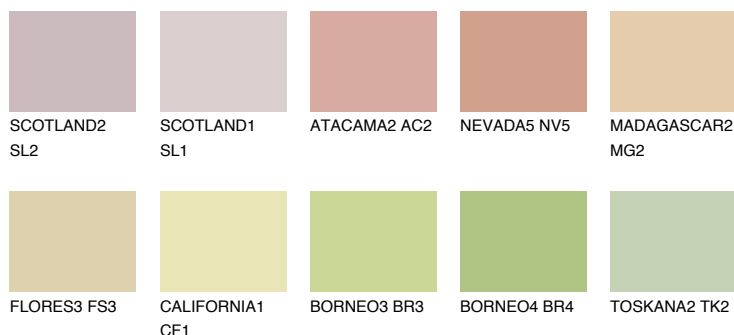

**MADAGASCAR3****MG3** TSR 59%

## Kolory uzupełniające

### COLOURS