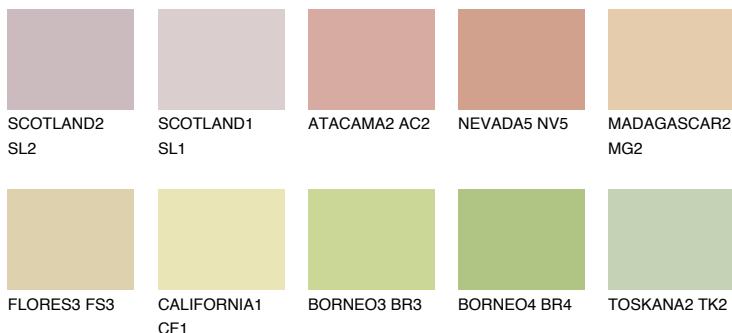

**MADAGASCAR3****MG3** 59% TSR 59%

## Kolory uzupełniające

### COLOURS