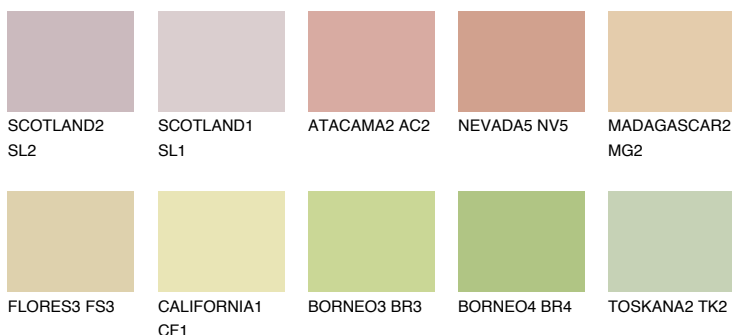

**MADAGASCAR3****MG3** TSR 59%

Kolory uzupełniające

COLOURS

INTENSE

Więcej informacji o tynkach i farbach na stronie

www.ceresit.pl