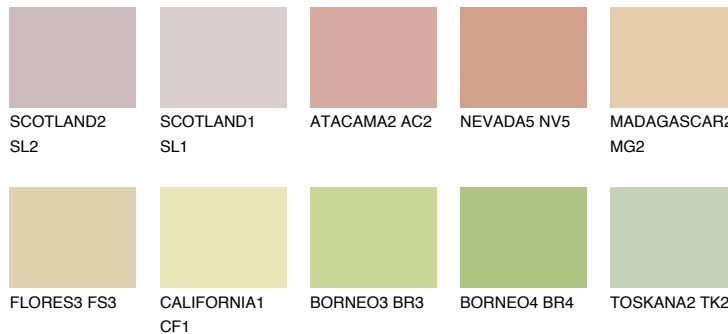

**MADAGASCAR3****MG3** TSR 59%

Kolory uzupełniające

COLOURS

INTENSE

Więcej informacji o tynkach i farbach na stronie

www.ceresit.pl