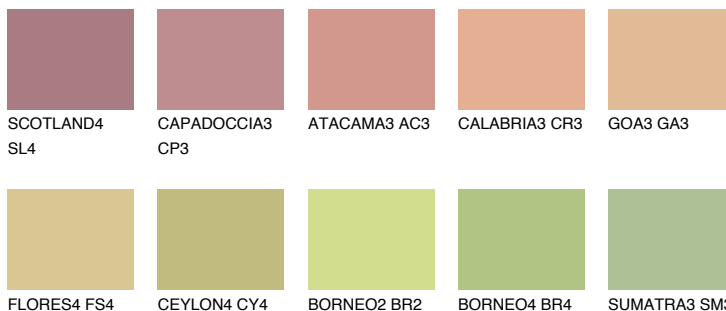

**MADAGASCAR4****MG4** TSR 55%

Kolory uzupełniające

COLOURS

INTENSE

Więcej informacji o tynkach i farbach na stronie

www.ceresit.pl