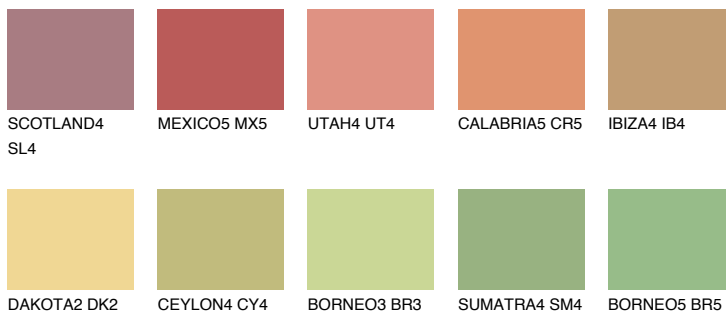

**MADAGASCAR5****MG5** 51% **TSR** 52%

Kolory uzupełniające

COLOURS

INTENSE

Więcej informacji o tynkach i farbach na stronie

www.ceresit.pl