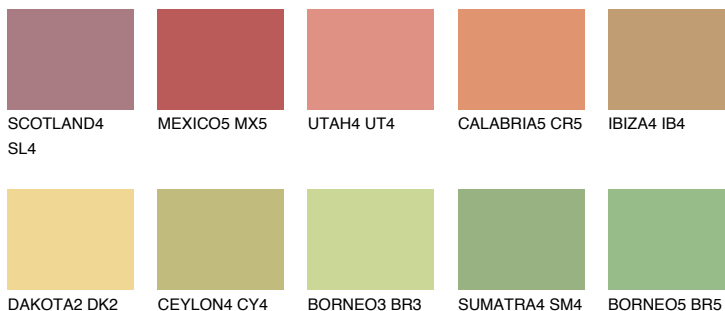

**MADAGASCAR5****MG5** 51% **TSR** 52%

Kolory uzupełniające

COLOURS

INTENSE

Więcej informacji o tynkach i farbach na stronie

www.ceresit.pl