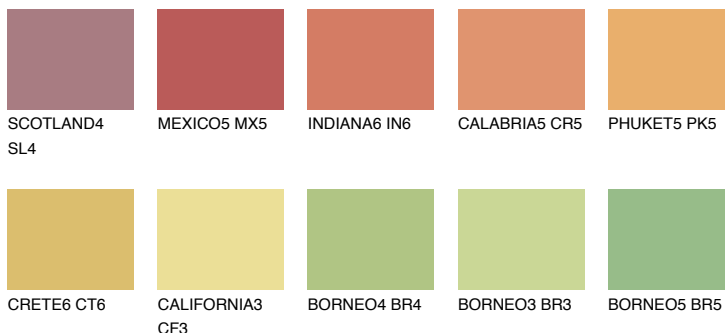

**MADAGASCAR6****MG6** 46% TSR 49%

Kolory uzupełniające

COLOURS

INTENSE

Więcej informacji o tynkach i farbach na stronie

www.ceresit.pl