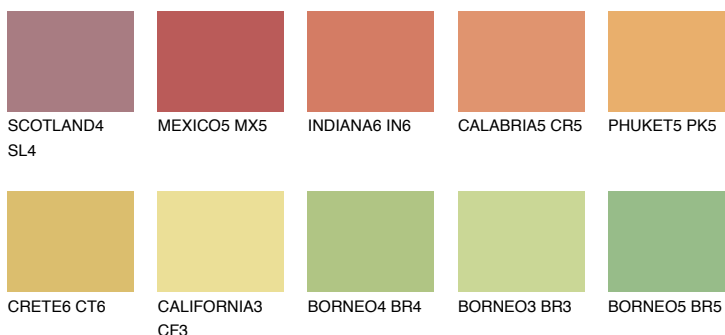

**MADAGASCAR6****MG6** 46% TSR 49%

## Kolory uzupełniające

### COLOURS