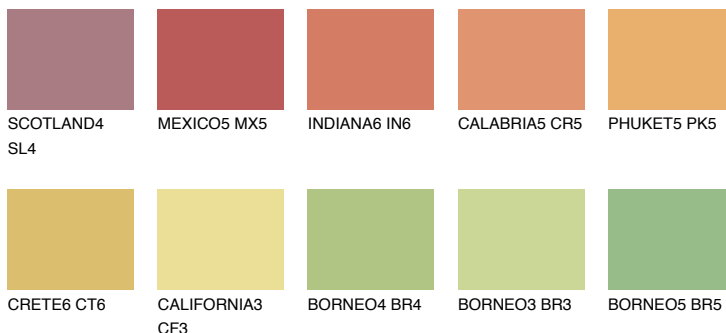

**MADAGASCAR6****MG6** 46% TSR 49%

Kolory uzupełniające

COLOURS

INTENSE

Więcej informacji o tynkach i farbach na stronie

www.ceresit.pl