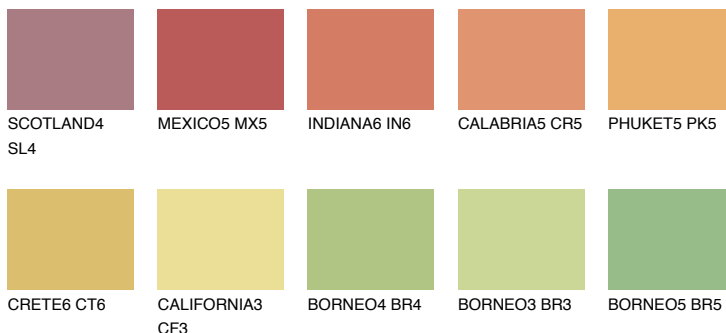

**MADAGASCAR6****MG6** 46% TSR 49%

## Kolory uzupełniające

### COLOURS