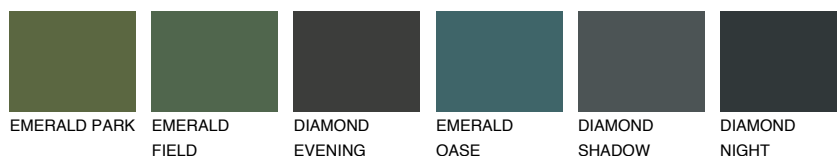

**GOBI1 GB1**79% **TSR** 71%

Kolory uzupełniające

COLOURS

INTENSE

Więcej informacji o tynkach i farbach na stronie

www.ceresit.pl