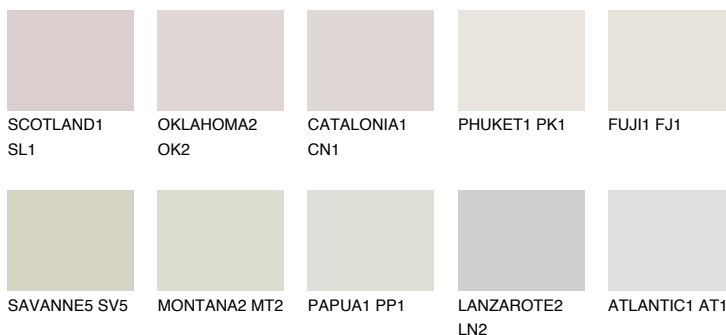

**GOBI1 GB1**79% **TSR** 71%

Kolory uzupełniające

COLOURS

INTENSE

Więcej informacji o tynkach i farbach na stronie

www.ceresit.pl