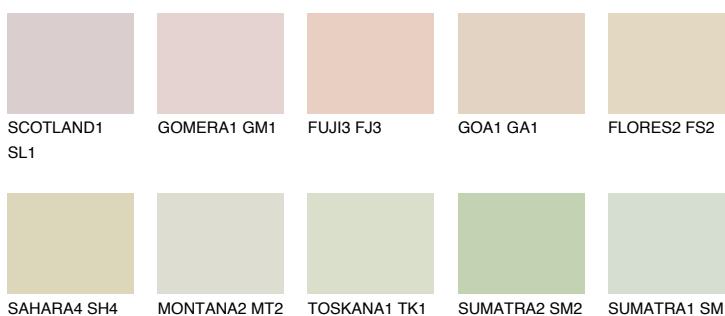


**GOBI2 GB2**76% **TSR** 68%

Kolory uzupełniające

COLOURS

INTENSE

Więcej informacji o tynkach i farbach na stronie

www.ceresit.pl