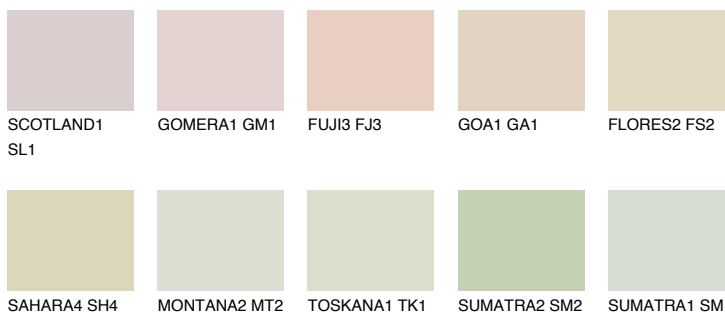


**GOBI2 GB2**76% **TSR** 68%

Kolory uzupełniające

COLOURS

INTENSE

Więcej informacji o tynkach i farbach na stronie

www.ceresit.pl