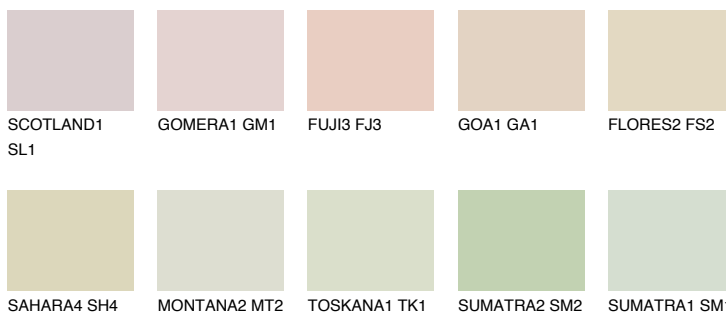


**GOBI2 GB2**76% **TSR** 68%

Kolory uzupełniające

COLOURS

INTENSE

Więcej informacji o tynkach i farbach na stronie

www.ceresit.pl