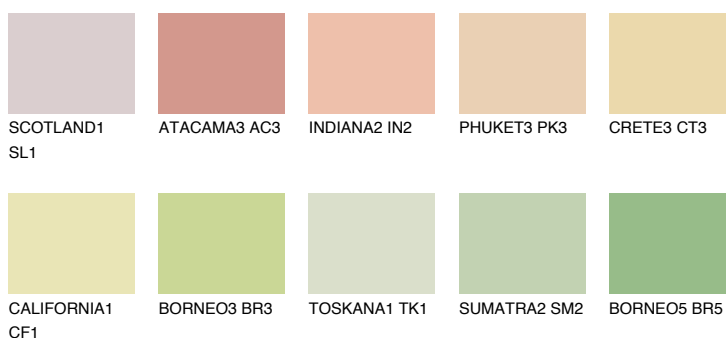

**GOBI3 GB3**74% **TSR** 66%**Kolory uzupełniające****COLOURS****INTENSE**

Więcej informacji o tynkach i farbach na stronie

www.ceresit.pl