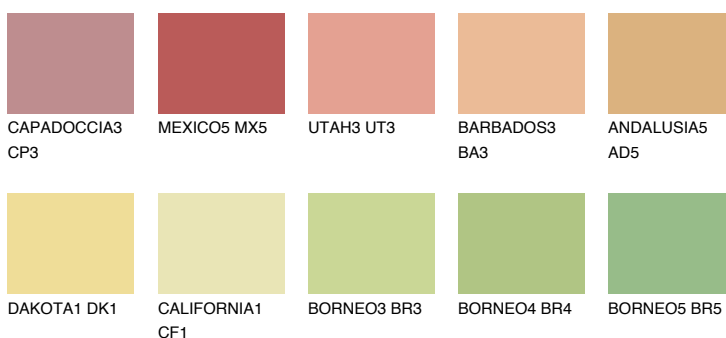

**GOBI4 GB4**67% **TSR** 66%

## Kolory uzupełniające

### COLOURS