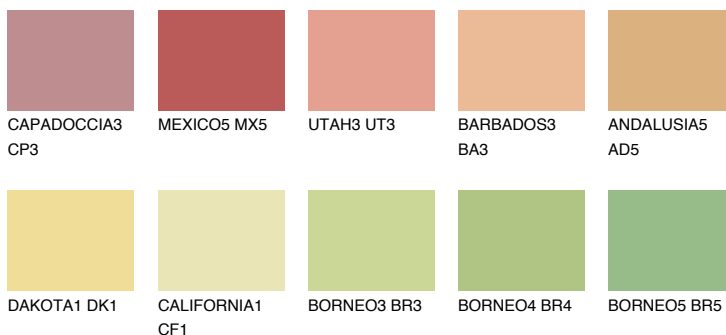

**GOBI4 GB4**67% **TSR** 66%

## Kolory uzupełniające

### COLOURS