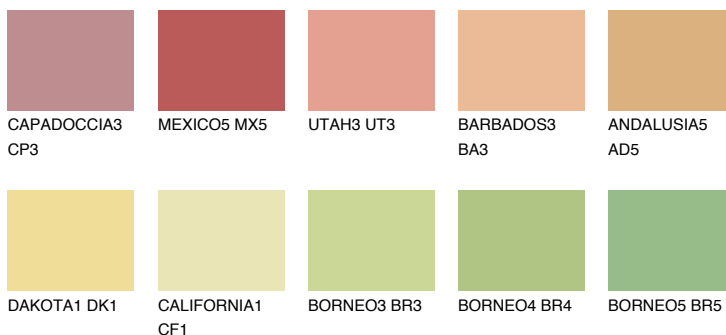

**GOBI4 GB4**67% **TSR** 66%

Kolory uzupełniające

COLOURS

INTENSE

Więcej informacji o tynkach i farbach na stronie

www.ceresit.pl