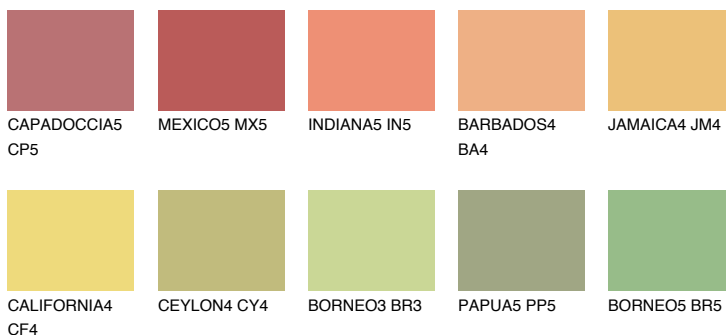

**GOBI5 GB5**64% **TSR** 67%**Kolory uzupełniające****COLOURS****INTENSE**

Więcej informacji o tynkach i farbach na stronie

[www.ceresit.pl](http://www.ceresit.pl)