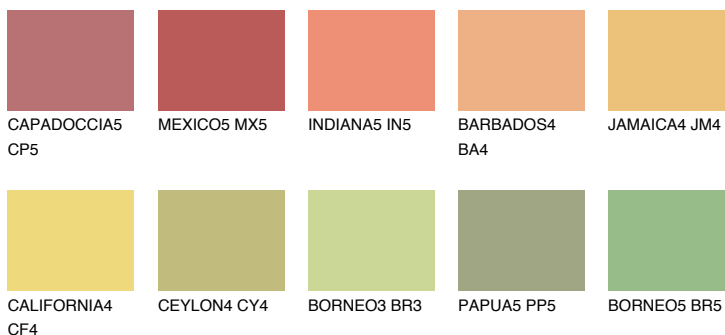

**GOBI5 GB5**64% **TSR** 67%

Kolory uzupełniające

COLOURS

INTENSE

Więcej informacji o tynkach i farbach na stronie

www.ceresit.pl