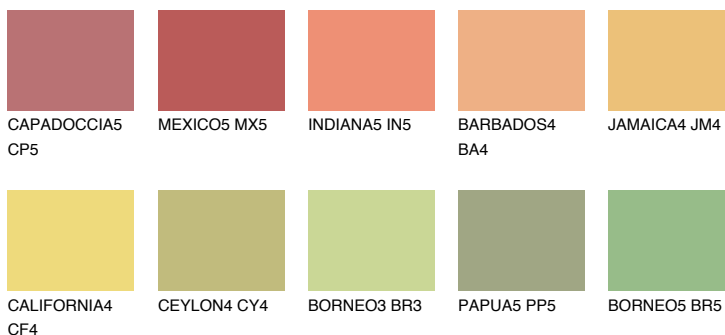

**GOBI5 GB5**64% **TSR** 67%**Kolory uzupełniające****COLOURS****INTENSE**

Więcej informacji o tynkach i farbach na stronie

[www.ceresit.pl](http://www.ceresit.pl)