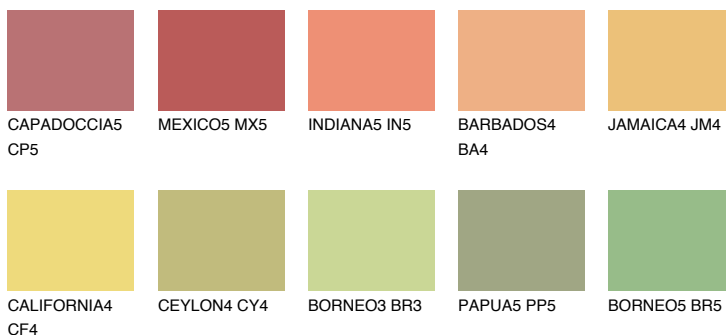

**GOBI5 GB5**64% **TSR** 67%**Kolory uzupełniające****COLOURS****INTENSE**

Więcej informacji o tynkach i farbach na stronie

www.ceresit.pl