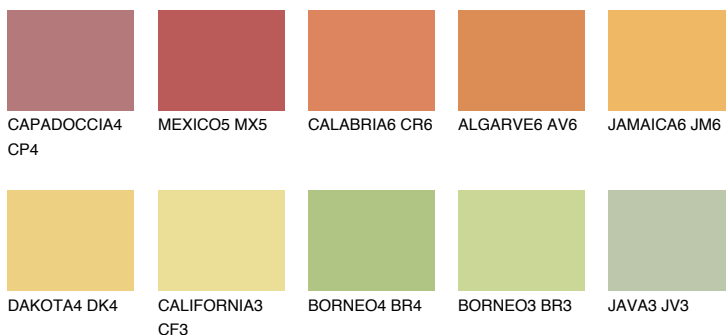

**GOBI6 GB6**61% **TSR** 64%

Kolory uzupełniające

COLOURS

INTENSE

Więcej informacji o tynkach i farbach na stronie

www.ceresit.pl