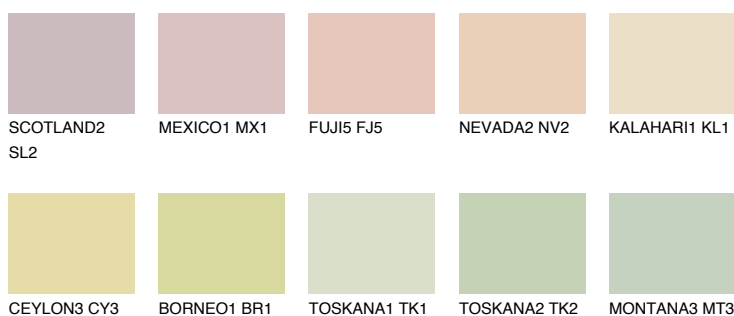

**NAMIB1 NM1**73% **TSR** 70%

Kolory uzupełniające

COLOURS

INTENSE

Więcej informacji o tynkach i farbach na stronie

www.ceresit.pl