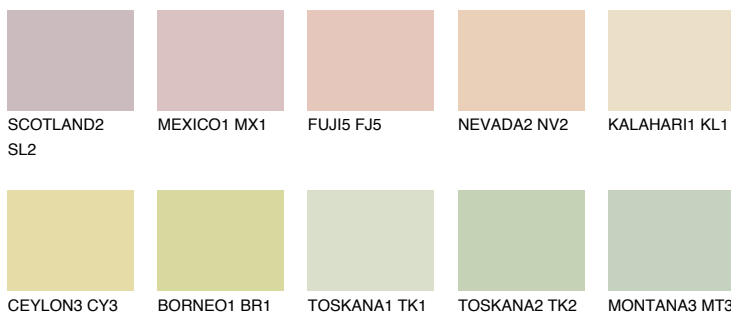

**NAMIB1 NM1**73% **TSR** 70%

Kolory uzupełniające

COLOURS

INTENSE

Więcej informacji o tynkach i farbach na stronie

www.ceresit.pl