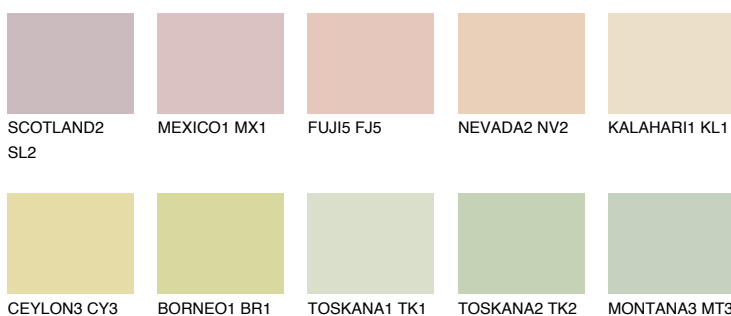

**NAMIB1 NM1**73% **TSR** 70%

Kolory uzupełniające

COLOURS

INTENSE

Więcej informacji o tynkach i farbach na stronie

www.ceresit.pl