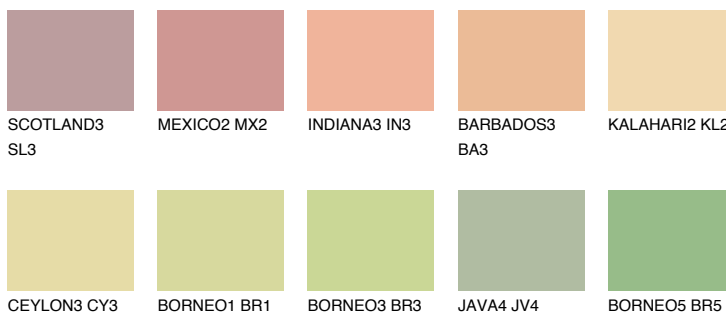

**NAMIB3 NM3**67% **TSR** 67%

Kolory uzupełniające

COLOURS

INTENSE

Więcej informacji o tynkach i farbach na stronie

www.ceresit.pl