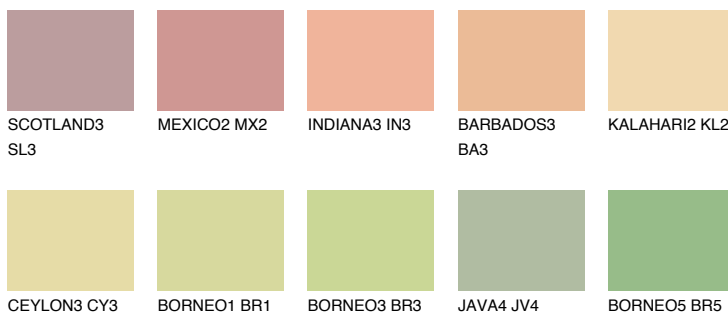

**NAMIB3 NM3**67% **TSR** 67%

Kolory uzupełniające

COLOURS

INTENSE

Więcej informacji o tynkach i farbach na stronie

www.ceresit.pl