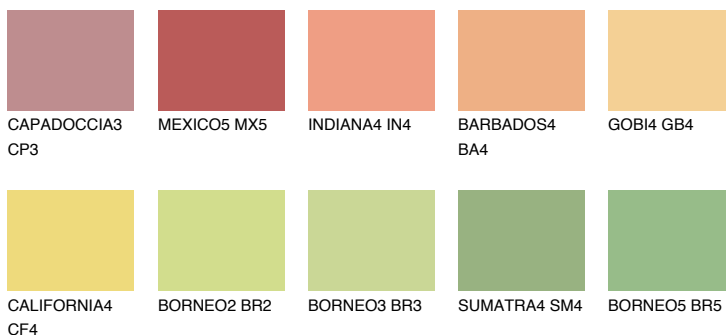

**NAMIB4 NM4**59% **TSR** 64%**Kolory uzupełniające****COLOURS****INTENSE**

Więcej informacji o tynkach i farbach na stronie

www.ceresit.pl