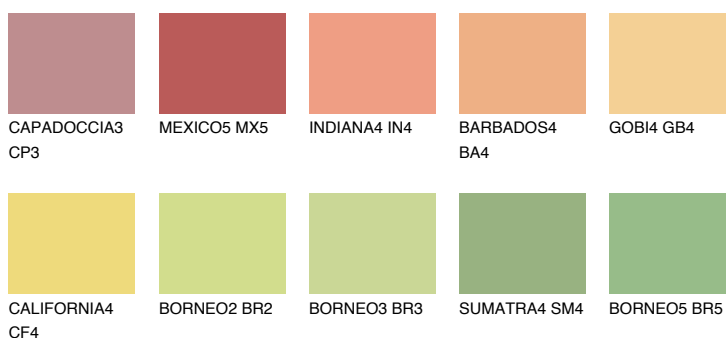

**NAMIB4 NM4**59% **TSR** 64%**Kolory uzupełniające****COLOURS****INTENSE**

Więcej informacji o tynkach i farbach na stronie

www.ceresit.pl