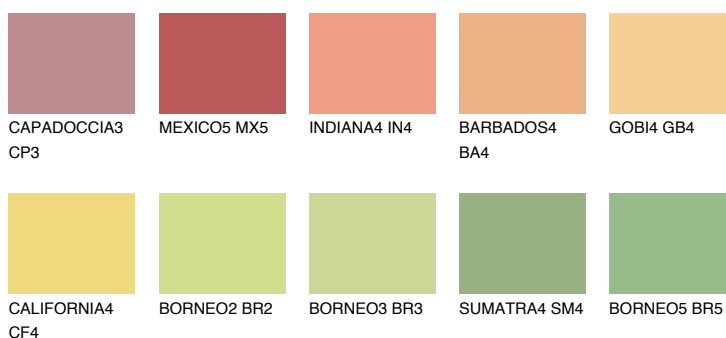

**NAMIB4 NM4**59% **TSR** 64%**Kolory uzupełniające****COLOURS****INTENSE**

Więcej informacji o tynkach i farbach na stronie

[www.ceresit.pl](http://www.ceresit.pl)