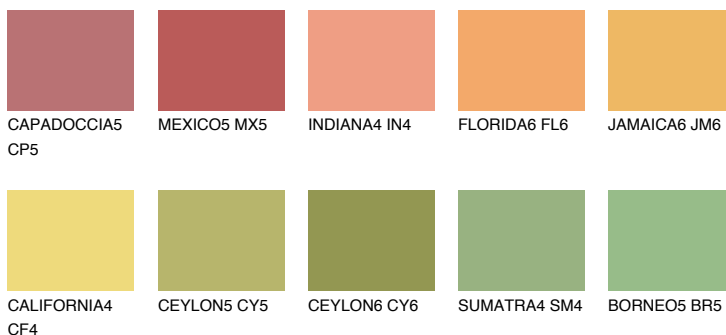

**NAMIB5 NM5**58% **TSR** 60%

Kolory uzupełniające

COLOURS

INTENSE

Więcej informacji o tynkach i farbach na stronie

www.ceresit.pl