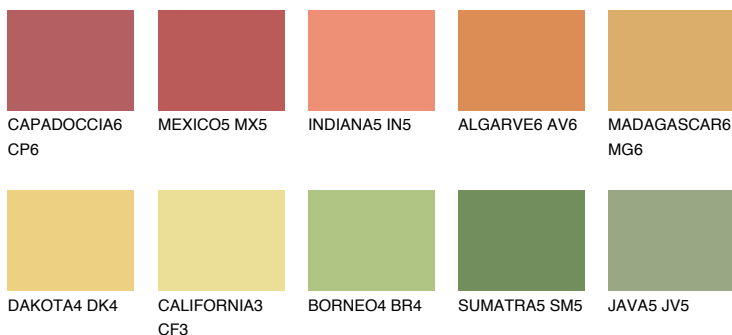

**NAMIB6 NM6**47% **TSR** 57%

Kolory uzupełniające

COLOURS

INTENSE

Więcej informacji o tynkach i farbach na stronie

www.ceresit.pl