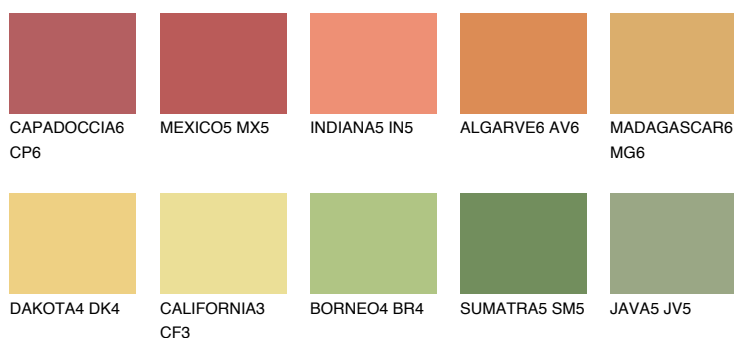

**NAMIB6 NM6**● 47% **TSR 57%**

## Kolory uzupełniające

### COLOURS