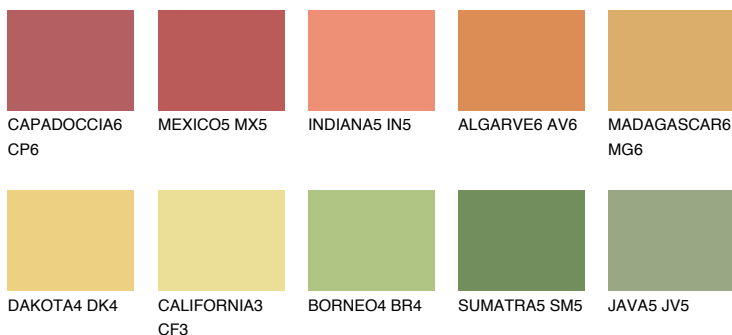

**NAMIB6 NM6**● 47% **TSR 57%**

## Kolory uzupełniające

### COLOURS