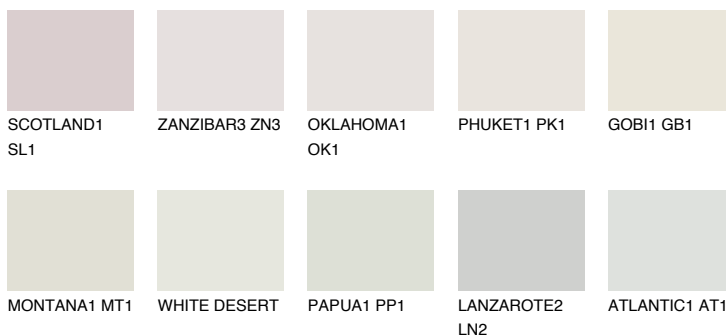

**CRETE1 CT1**79% **TSR** 73%**Kolory uzupełniające****COLOURS****INTENSE**

Więcej informacji o tynkach i farbach na stronie

www.ceresit.pl