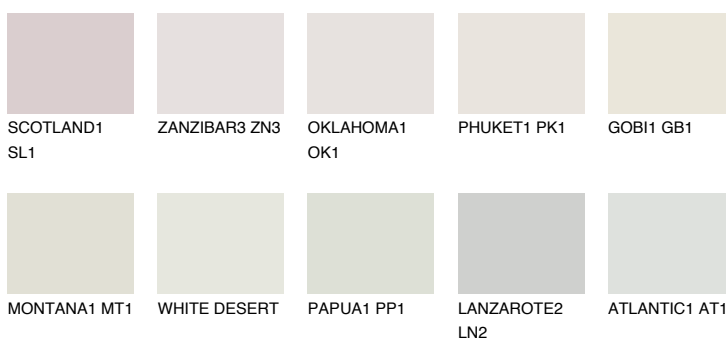

**CRETE1 CT1**79% **TSR** 73%**Kolory uzupełniające****COLOURS****INTENSE**

Więcej informacji o tynkach i farbach na stronie

www.ceresit.pl