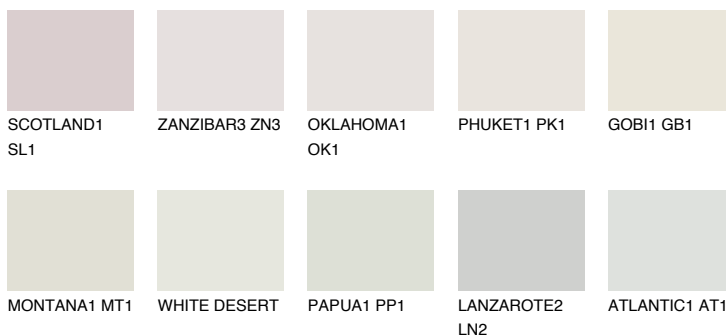


**CRETE1 CT1**79% **TSR** 73%**Kolory uzupełniające****COLOURS****INTENSE**

Więcej informacji o tynkach i farbach na stronie

www.ceresit.pl