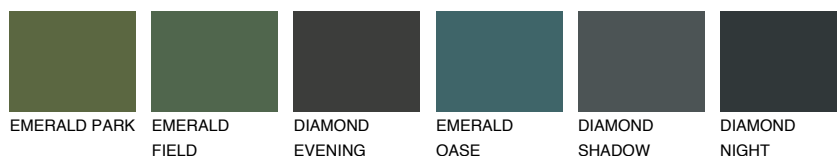

**CRETE1 CT1**79% **TSR** 73%**Kolory uzupełniające****COLOURS****INTENSE**

Więcej informacji o tynkach i farbach na stronie

www.ceresit.pl