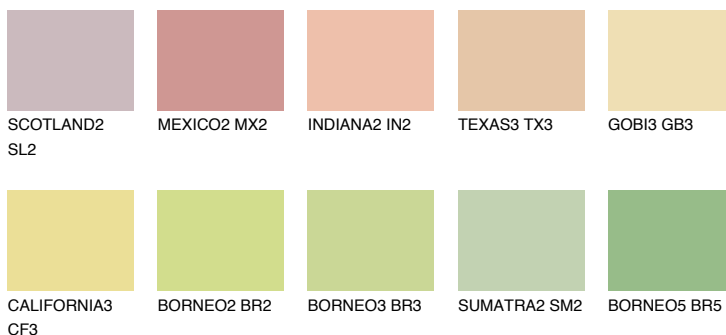

**CRETE3 CT3**70% **TSR** 67%**Kolory uzupełniające****COLOURS****INTENSE**

Więcej informacji o tynkach i farbach na stronie

www.ceresit.pl