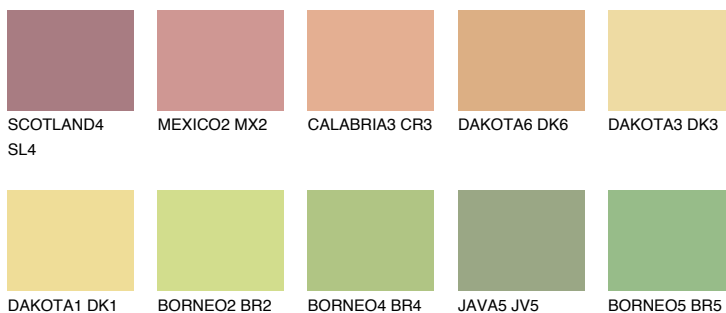

**CRETE4 CT4**63% **TSR** 59%**Kolory uzupełniające****COLOURS****INTENSE**

Więcej informacji o tynkach i farbach na stronie

www.ceresit.pl