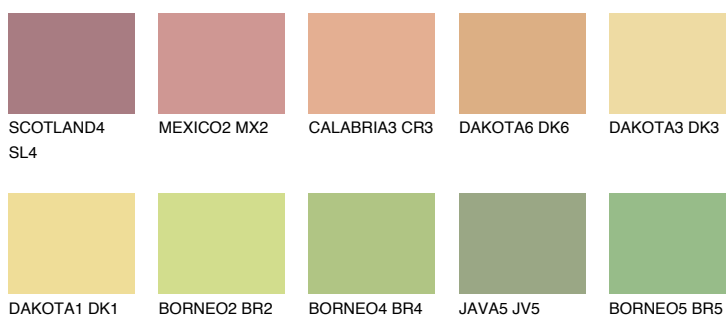

**CRETE4 CT4**63% **TSR** 59%**Kolory uzupełniające****COLOURS****INTENSE**

Więcej informacji o tynkach i farbach na stronie

[www.ceresit.pl](http://www.ceresit.pl)