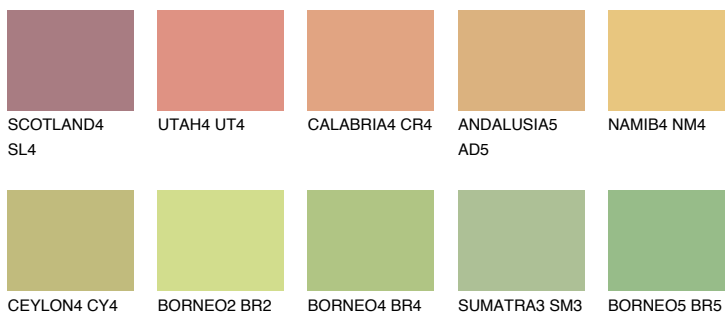

**CRETE5 CT5**59% **TSR** 53%**Kolory uzupełniające****COLOURS****INTENSE**

Więcej informacji o tynkach i farbach na stronie

www.ceresit.pl