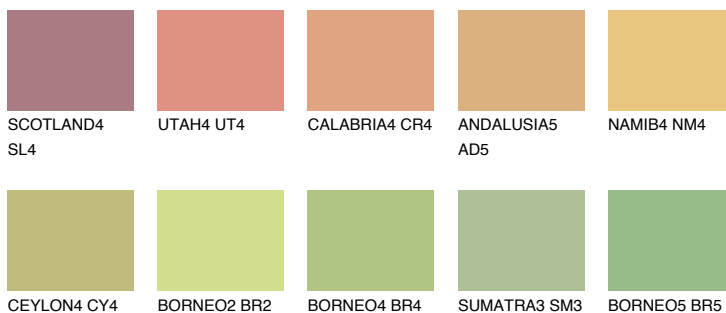

**CRETE5 CT5**59% **TSR** 53%**Kolory uzupełniające****COLOURS****INTENSE**

Więcej informacji o tynkach i farbach na stronie

[www.ceresit.pl](http://www.ceresit.pl)