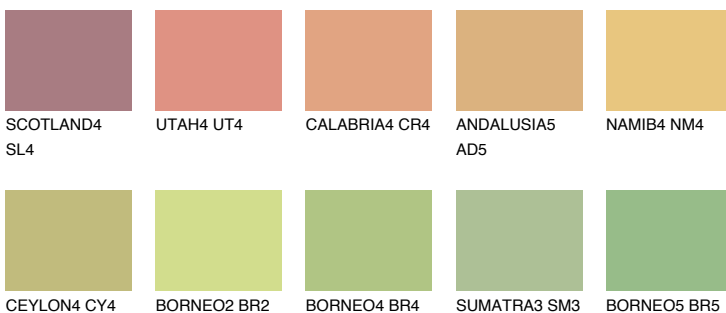

**CRETE5 CT5**59% **TSR** 53%**Kolory uzupełniające****COLOURS****INTENSE**

Więcej informacji o tynkach i farbach na stronie

[www.ceresit.pl](http://www.ceresit.pl)