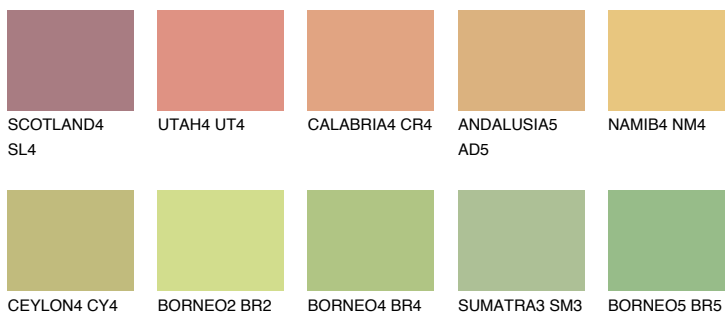

**CRETE5 CT5**59% **TSR** 53%**Kolory uzupełniające****COLOURS****INTENSE**

Więcej informacji o tynkach i farbach na stronie

[www.ceresit.pl](http://www.ceresit.pl)